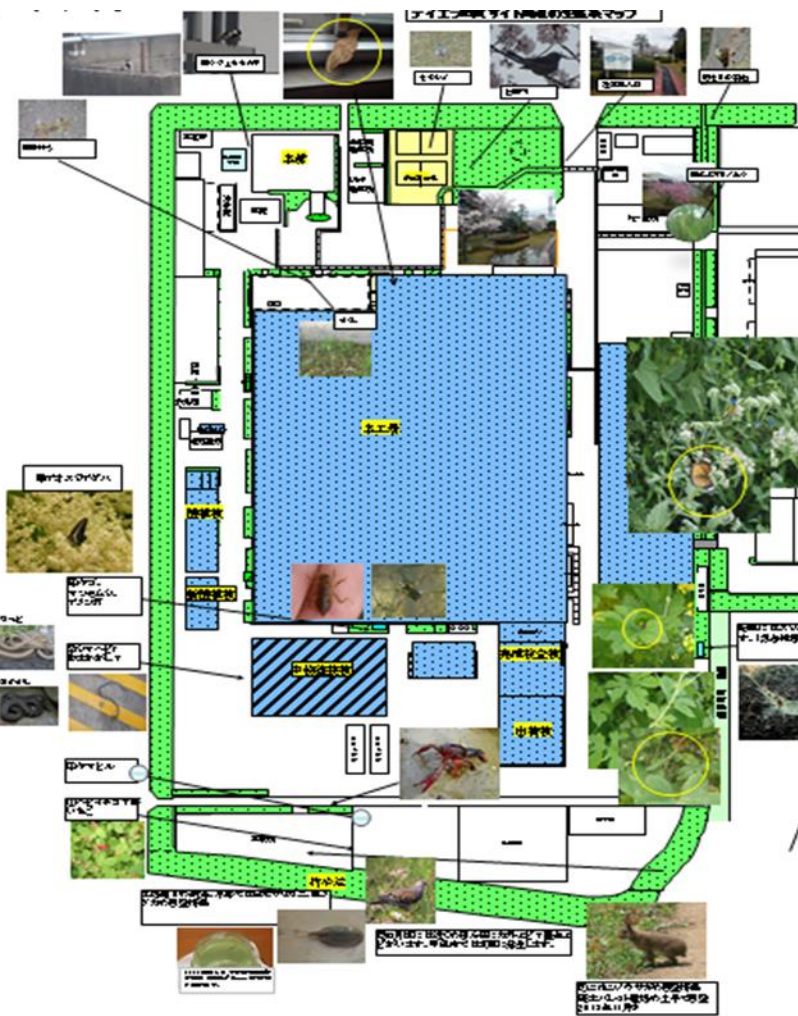

日立建機ティエラの生態系マップ作成活動

3月:受賞記念の植樹(サンシュユ)

7月:親子で環境教育(琵琶湖博物館)

8月:外来魚釣大会(大津なぎさ公園)

10月:菜の花移植(ビオトープ)

9月:ヒマワリとコスモス(ビオトープ)

日立建機ティエラは
・NPO法人菜の花プロジェクト
ネットワーク
・琵琶湖博物館の活動
を応援しています。

2018年1月より
琵琶湖博物館水槽サポーターの登録
水槽名:「中流域の生き物たち」

滋賀工場ビオトープの
菜の花畑

これからも
ティエラをよろしく

END

2018年1月29日(月)
株日立建機ティエラ